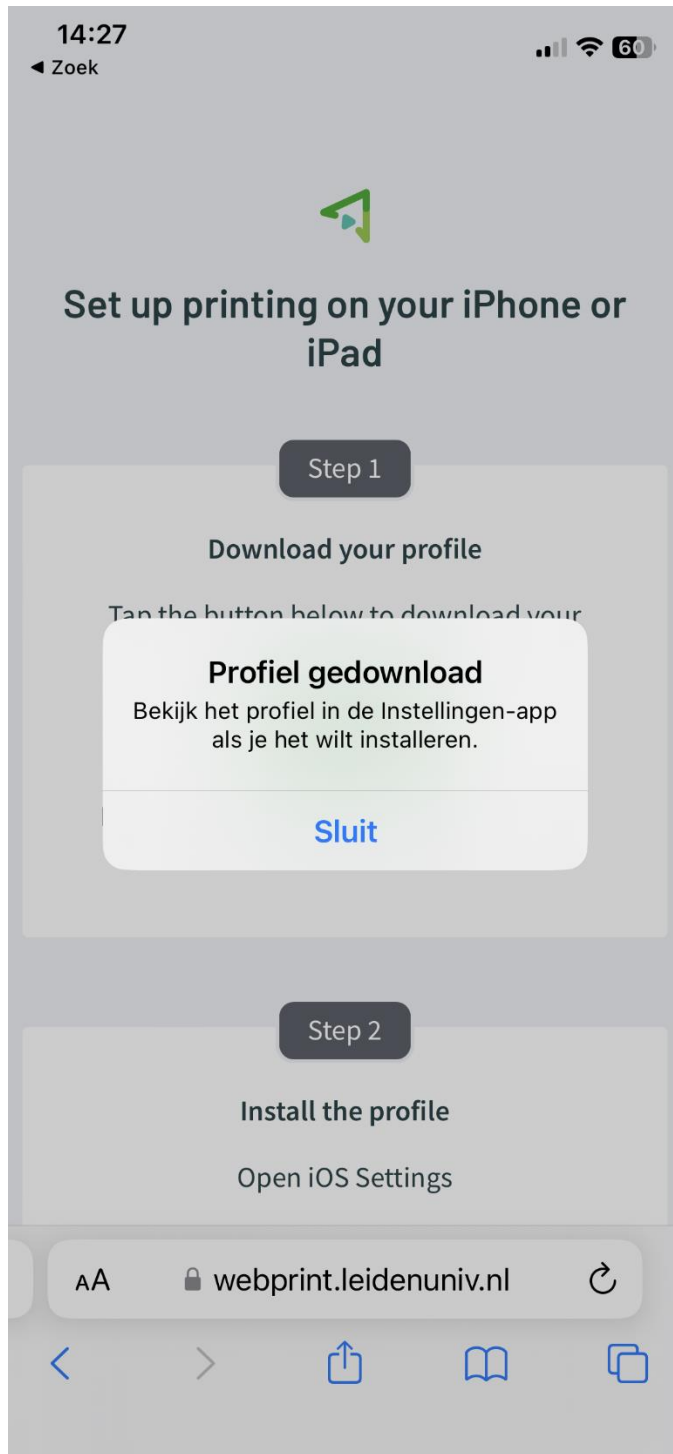

## Instructies iOS

Klik op "Download" om PaperCut te downloaden en onderstaande verschijnt.  
Press "Download" for downloading PaperCut and you'll see the image below.

Druk op "Sta toe"  
Press "Admit"

Druk op "Sluit"  
Press "Close"

Ga naar Instellingen  
Go to "Settings"